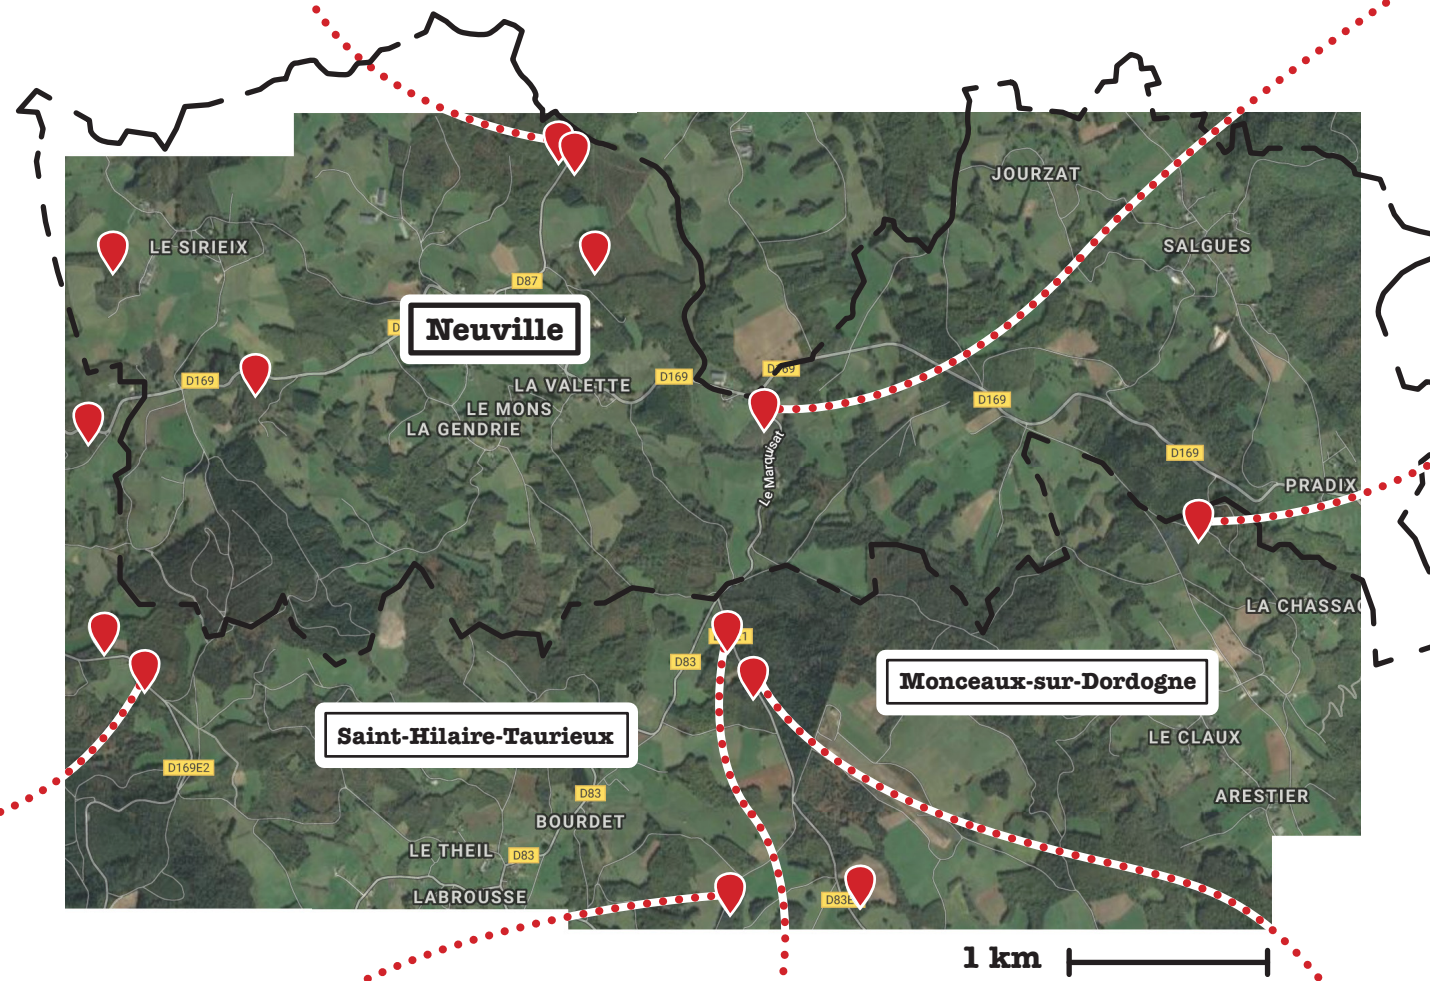

15 coupes rases dans un rayon de 3 km

RESTERA-T-IL DE LA FORÊT POUR NOS ENFANTS ?

SECTEUR NEUVILLE

FÉVRIER 2019

Document établi en février 2019 par l'association Faïte et Racines pour la préservation d'un patrimoine forestier en commun.

10 hectares rasés

3600 m² coupés à blanc

3 hectares

4 hectares

1 hectare

1 hectare